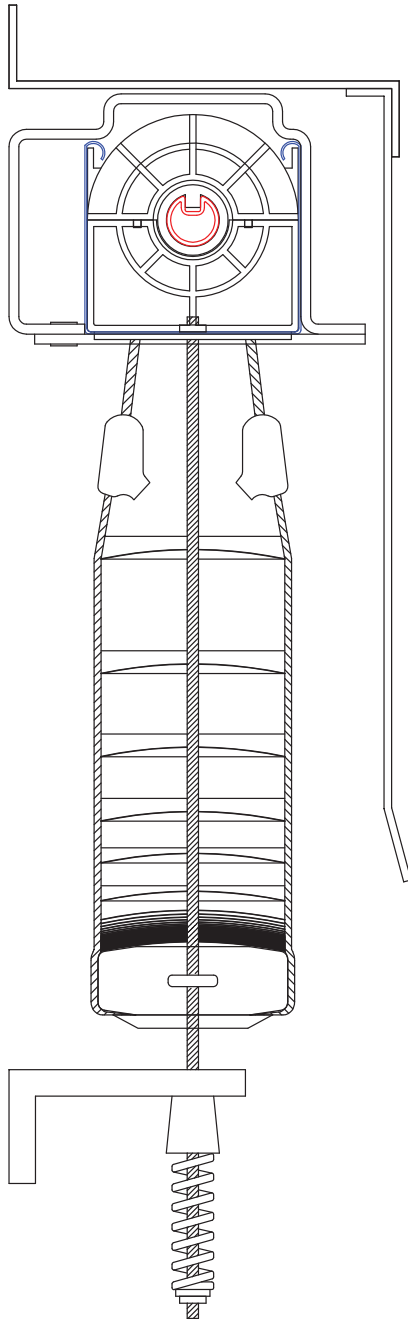

Spesifikasjoner:

Overkasse:	Valset stål, galvanisert, 57 x 51 mm.
Bunnlist:	Ekstrudert aluminium, 50 x 18 mm.
Sidestyling:	Rustfri stålwire, 2,3 mm.
Profilfarge:	Standard eloksert. RAL spesialfarge kan bestilles.
Lameller:	Valset aluminium 50 mm. Farge i henhold til kolleksjonen.
Betjening:	Snortrekk, vristang eller 230V motor.
Dekk-kasse:	Standard eloksert aluminiumsplate eller utformet etter forespørsel.

Veiledende dimensjoner:

Motorisert:	max. bredde 300 cm	max. høyde 300 cm
Vristang innv:	max. bredde 300 cm	max. høyde 300 cm
Snor:	max. bredde 240 cm	max. høyde 250 cm

Maksimum bredde kan ved motoriserte anlegg økes ved seriekobling av flere anlegg.