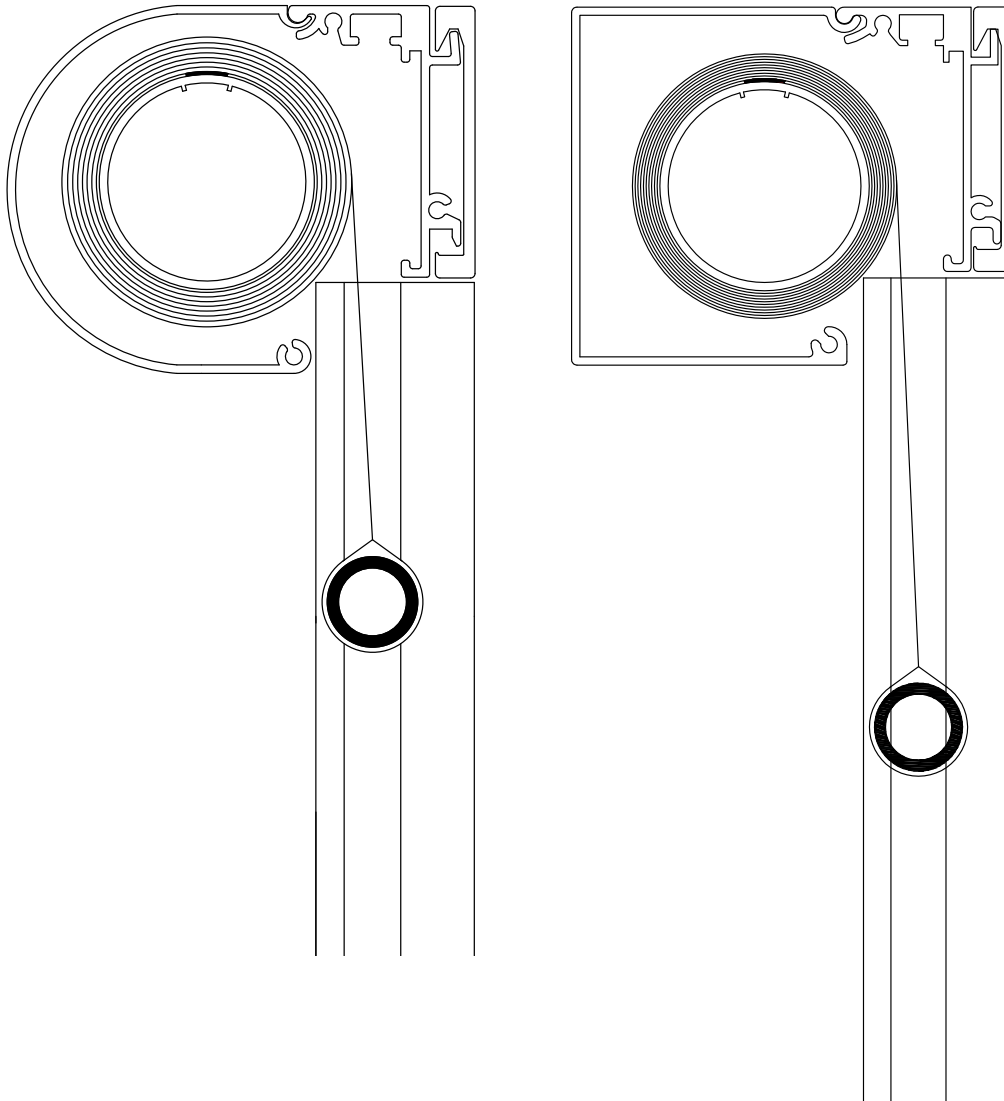

Spesifikasjoner:

- Kassett: Ekstrudert aluminium, D-formet 65 mm og firkantet 65 mm.
Bunnlist: Ekstrudert aluminium, Ø16 skjult i stoff.
Sidelister: Ekstrudert aluminium, 27 x 30 mm eller 5 mm rustfri stang.
Profilfarge: Standard anodisert, hvit RAL 9010 eller sort RAL 9005. RAL spesialfarge kan bestilles.
Duk: PVC-belagt glassfiber. Farge i henhold til kolleksjonen.
Betjening: Bånd eller 230V motor.

Veiledende dimensjoner:

- | | | |
|-------------|--------------------|-------------------|
| Motorisert: | max. bredde 200 cm | max. høyde 160 cm |
| Bånd: | max. bredde 200 cm | max. høyde 160 cm |

Maksimum høyde kan økes ved anlegg med spesialduk.