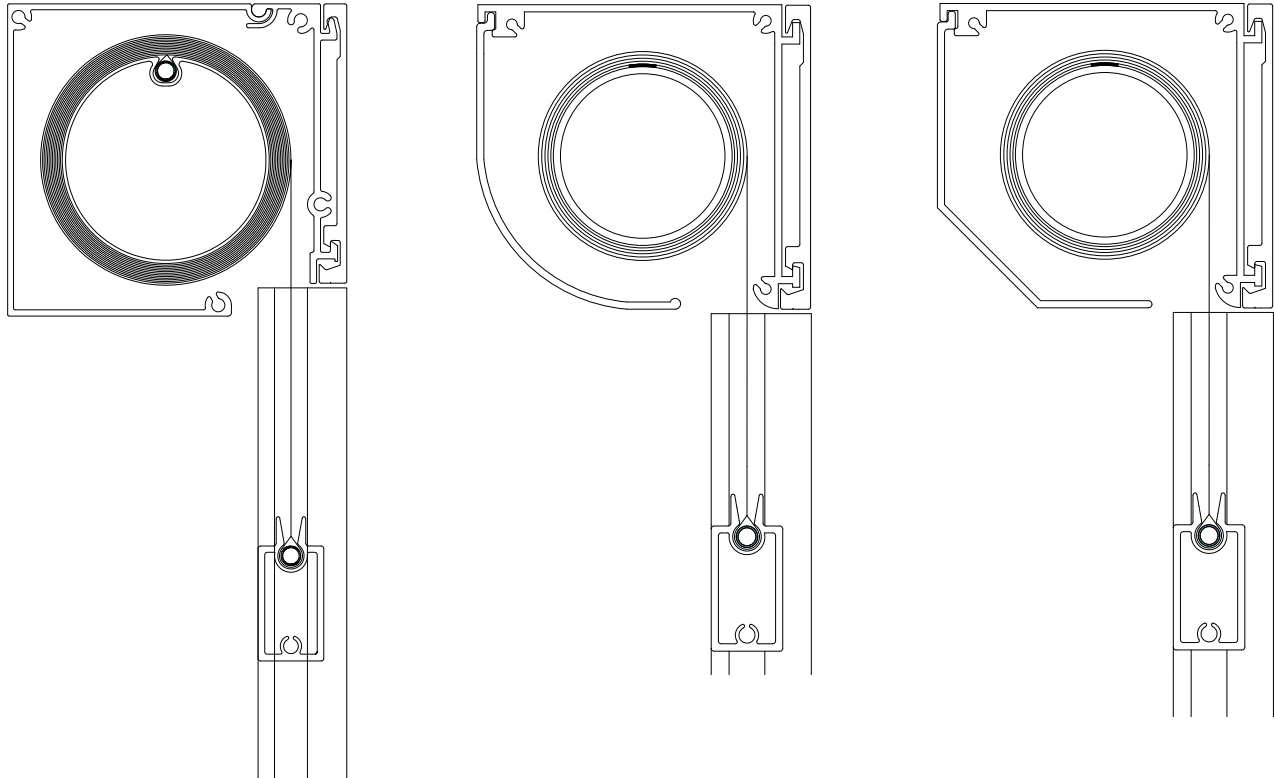

Spesifikasjoner:

Kassett:	Ekstrudert aluminium, kantet 85 mm, halvrund 85 mm eller firkantet 85 mm.
Bunnlist:	Ekstrudert aluminium, 20 x 41 mm.
Sidelister:	Ekstrudert aluminium, 27 x 30 mm.
Profilfarge:	Standard anodisert, hvit RAL 9010 eller sort RAL 9005. RAL spesialfarge kan bestilles.
Duk:	PVC-belagt glassfiber. Farge i henhold til kolleksjonen.
Betjening:	Bånd, ut- eller innvendig sveiv eller 230V motor.

Veiledende dimensjoner:

Motorisert:	max. bredde 300 cm	max. høyde 300 cm
Sveiv innv:	max. bredde 280 cm	max. høyde 250 cm
Sveiv utv:	max. bredde 280 cm	max. høyde 250 cm
Bånd:	max. bredde 280 cm	max. høyde 240 cm

Maksimum bredde kan ved motoriserte anlegg økes ved seriekobling av flere anlegg, men max. 2 anlegg.