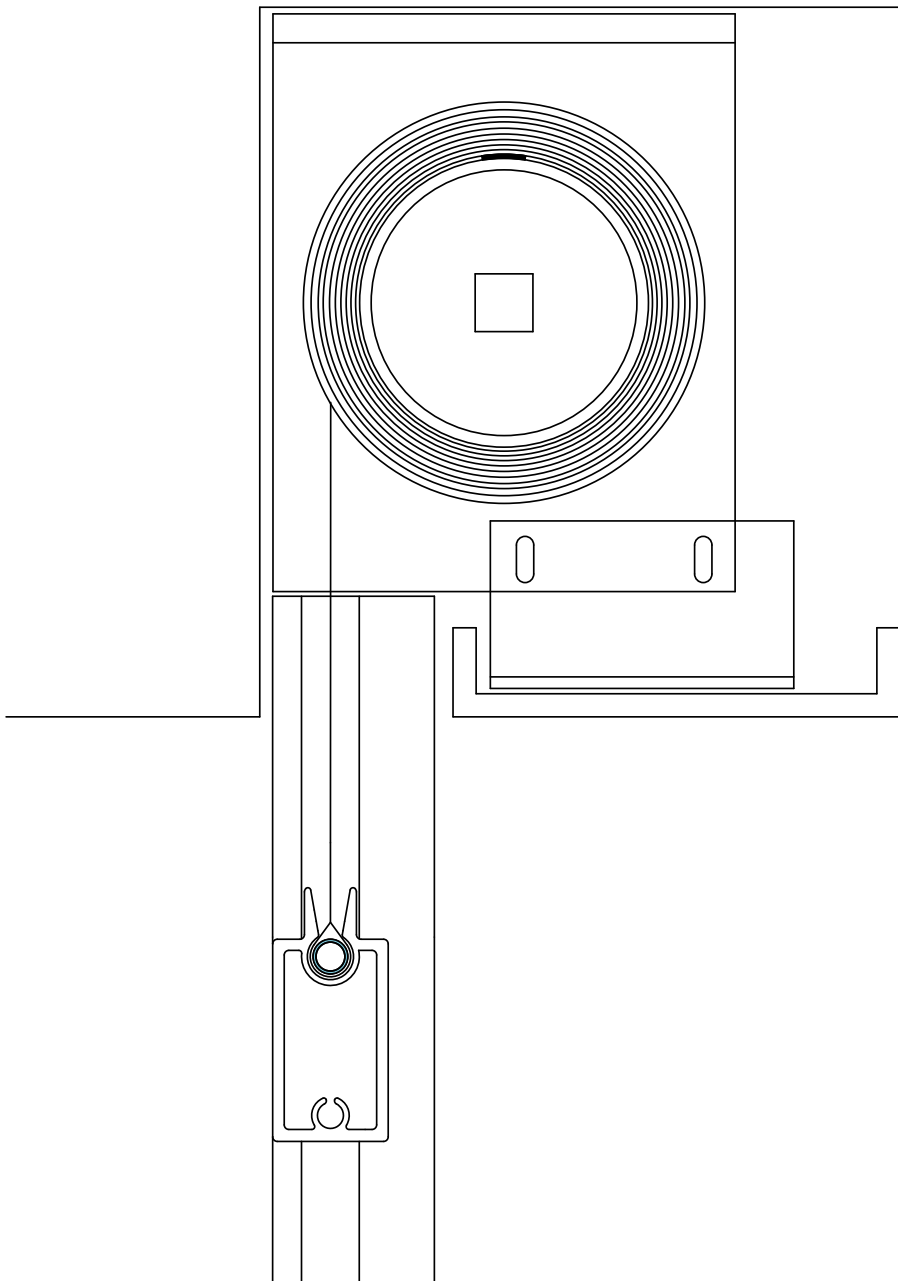

Spesifikasjoner:

Kassett:	Lukket aluminiumsplate i henhold til forespørsel.
Bunnlist:	Ekstrudert aluminium, 20 x 41 mm.
Sidelister:	Ekstrudert aluminium, 27 x 30 mm.
Profilfarge:	Standard anodisert, hvit RAL 9010 eller sort RAL 9005. RAL spesialfarge kan bestilles.
Duk:	PVC-belagt glassfiber. Farge i henhold til kolleksjonen.
Betjening:	Ut- eller innvendig sveiv eller 230V motor.

Veiledende dimensjoner:

Motorisert:	max. bredde 370 cm	max. høyde 400 cm
Sveiv innv:	max. bredde 280 cm	max. høyde 250 cm
Sveiv utv:	max. bredde 330 cm	max. høyde 300 cm