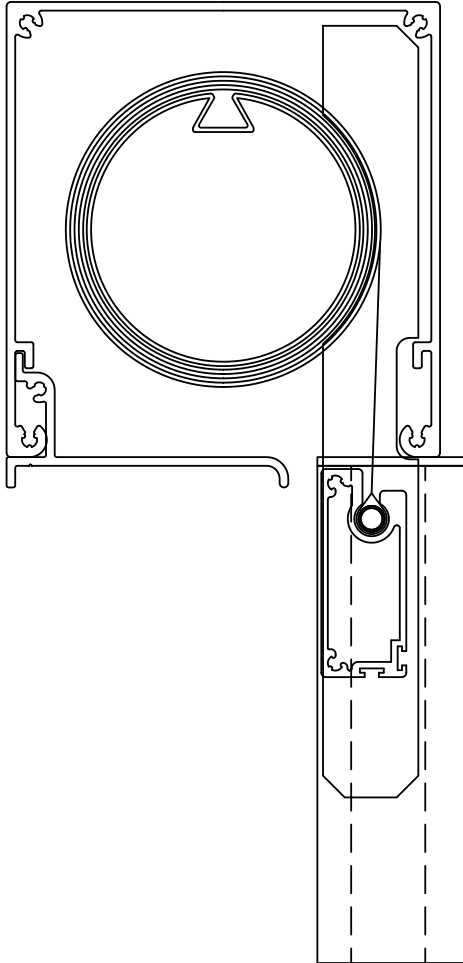

Spesifikasjoner:

Kassett:	Ekstrudert aluminium, firkantet 100 mm.
Bunnlist:	Ekstrudert aluminium, 20 x 48 mm.
Sidelister:	Ekstrudert aluminium, 35 x 34 mm.
Profilfarge:	Standard RAL 9010 eller eloksert. RAL spesialfarge kan bestilles.
Duk:	PVC-belagt glassfiber. Farge i henhold til kolleksjonen.
Betjening:	230V motor.
Montering:	Kun selvbærende i sidelister.

Veiledende dimensjoner:

Motorisert:           max. bredde 300 cm                           max. høyde 330 cm