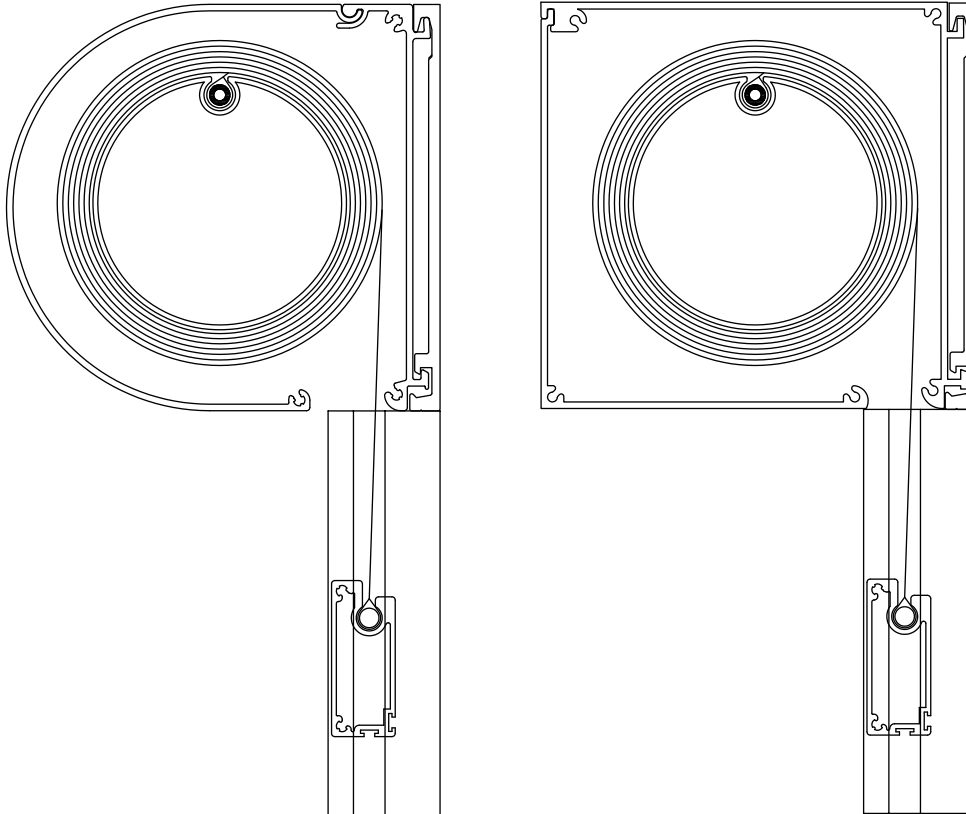

## Spesifikasjoner:

Kassett:	Ekstrudert aluminium, D-format 125 mm og firkantet 125 mm.
Bunnlist:	Ekstrudert aluminium, 20 x 48 mm.
Sidelister:	Ekstrudert aluminium, 35 x 34 mm.
Profilfarge:	Standard anodisert, hvit RAL 9010 sort RAL 9005 eller antrasitt. RAL spesialfarge kan utføres.
Duk:	PVC-belagt glassfiber. Farge i henhold til kolleksjonen.
Betjening:	230V motor.

## Veiledende dimensjoner:

Motorisert:            max. bredde 450 cm            max. høyde 450 cm            max. areal: 16 kvm

Maksimum bredde kan økes ved seriekobling dog max. 2 anlegg og med størrelsesbegrensning.