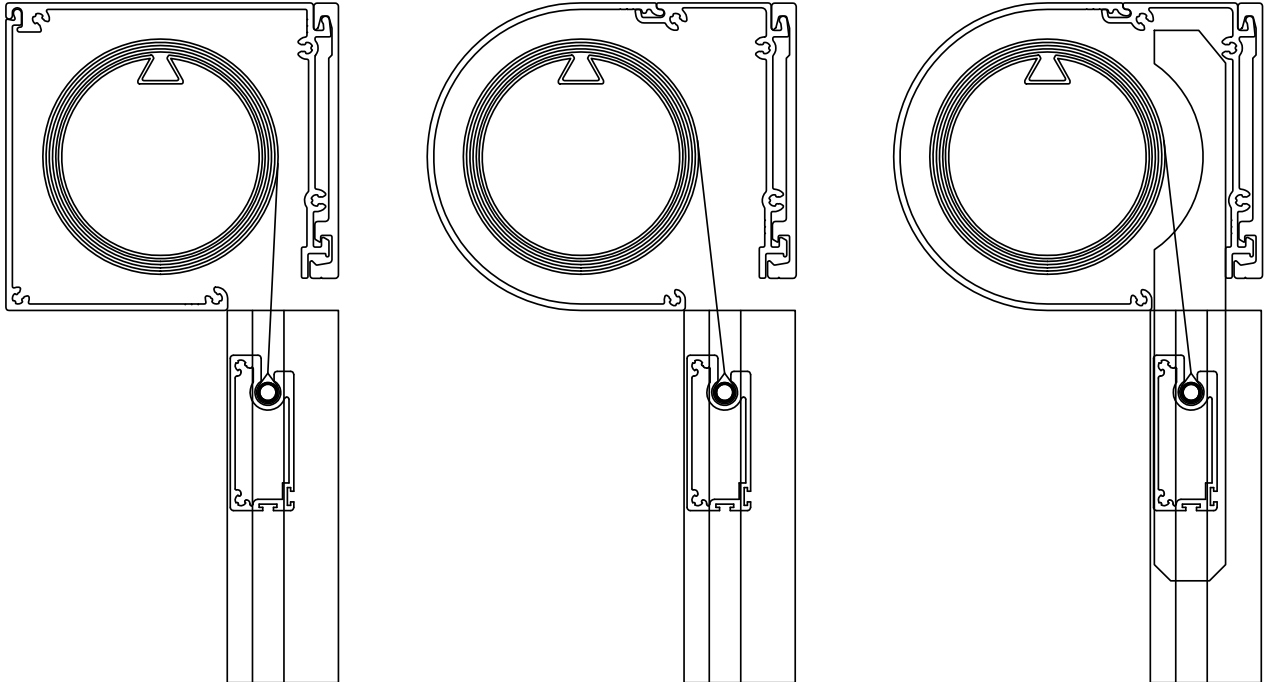

Spesifikasjoner:

- Kassett: Ekstrudert aluminium, D-formet 95 mm og firkantet 95 mm.  
Bunnlist: Ekstrudert aluminium, 20 x 48 mm.  
Sidelister: Ekstrudert aluminium, 35 x 34 mm.  
Profilfarge: Standard anodisert, hvit RAL 9010 sort RAL 9005 eller antrasitt. RAL spesialfarge kan bestilles.  
Duk: PVC-belagt glassfiber. Farge i henhold til kolleksjonen.  
Betjening: 230V motor.

Veiledende dimensjoner:

Motorisert: max. bredde 300 cm max. høyde 260 cm

Maksimum bredde kan økes ved seriekobling, dog max. 2 anlegg. (Ikke til selvstående systemer)