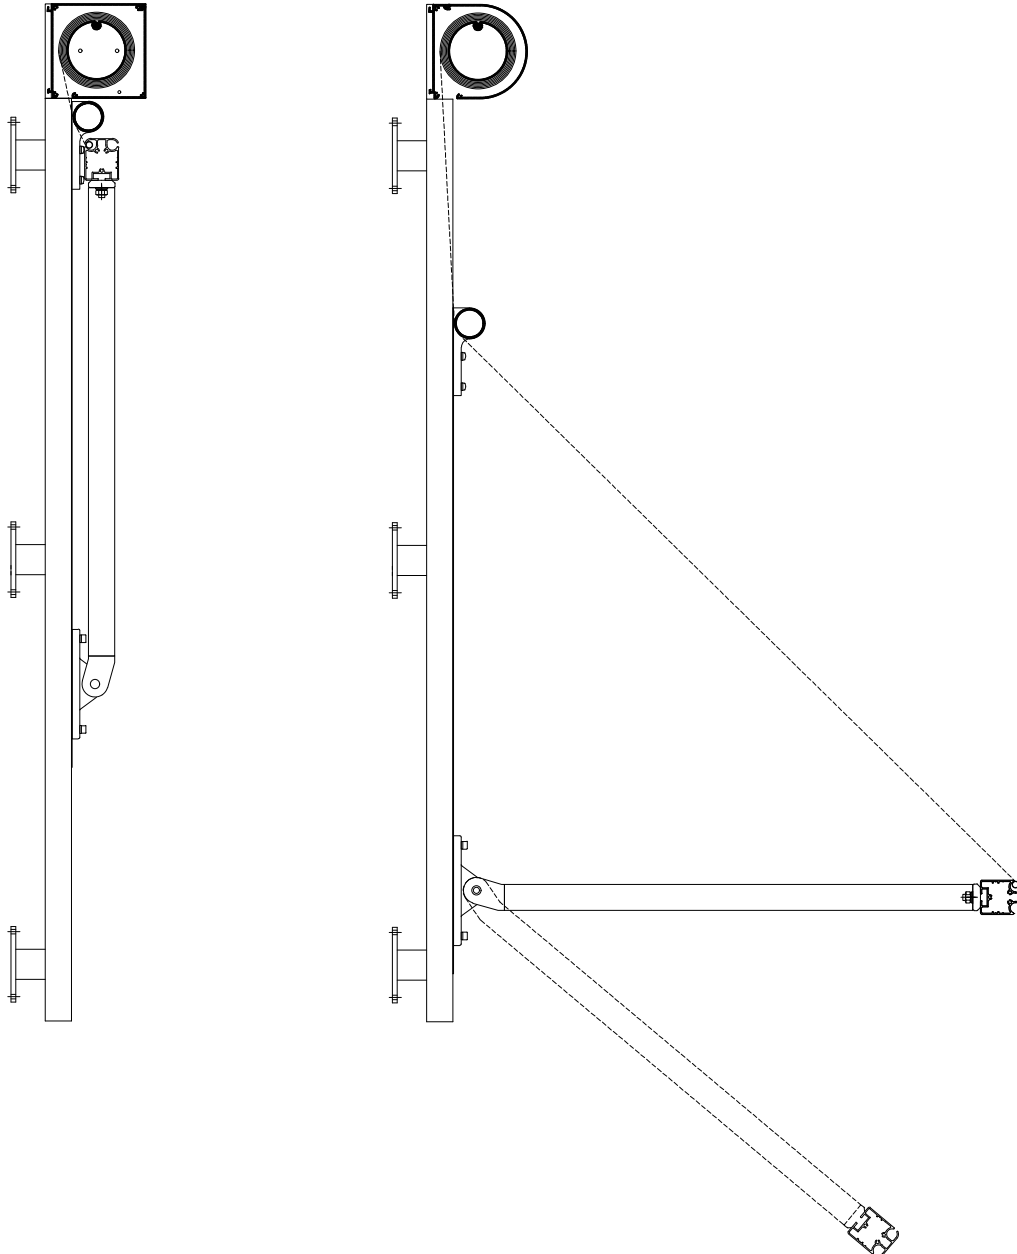

Spesifikasjoner:

Kassett:	Ekstrudert aluminium, firkantet eller D-formet, 125 mm.
Forbom:	Ekstrudert aluminium, 55 x 45 mm.
Sidestyling:	Ekstrudert aluminium, 31 x 35 mm. Fallarm 22 x 33 mm, med innebygd fjær. Armlengde alltid 70cm.
Profilfarge:	Standard RAL 9010 eller eloksert. RAL spesialfarge kan bestilles.
Duk:	100% scotchgardbehandlet akryl. Farge i henhold til kolleksjonen.
Betjening:	230V motor.
Montering:	Vegg eller selvbærende

Veiledende dimensjoner:

Motorisert: max.bredde 320 cm max. høyde 300 cm

Maksimum bredde kan ved motoriserte anlegg økes ved seriekobling av flere markiser.