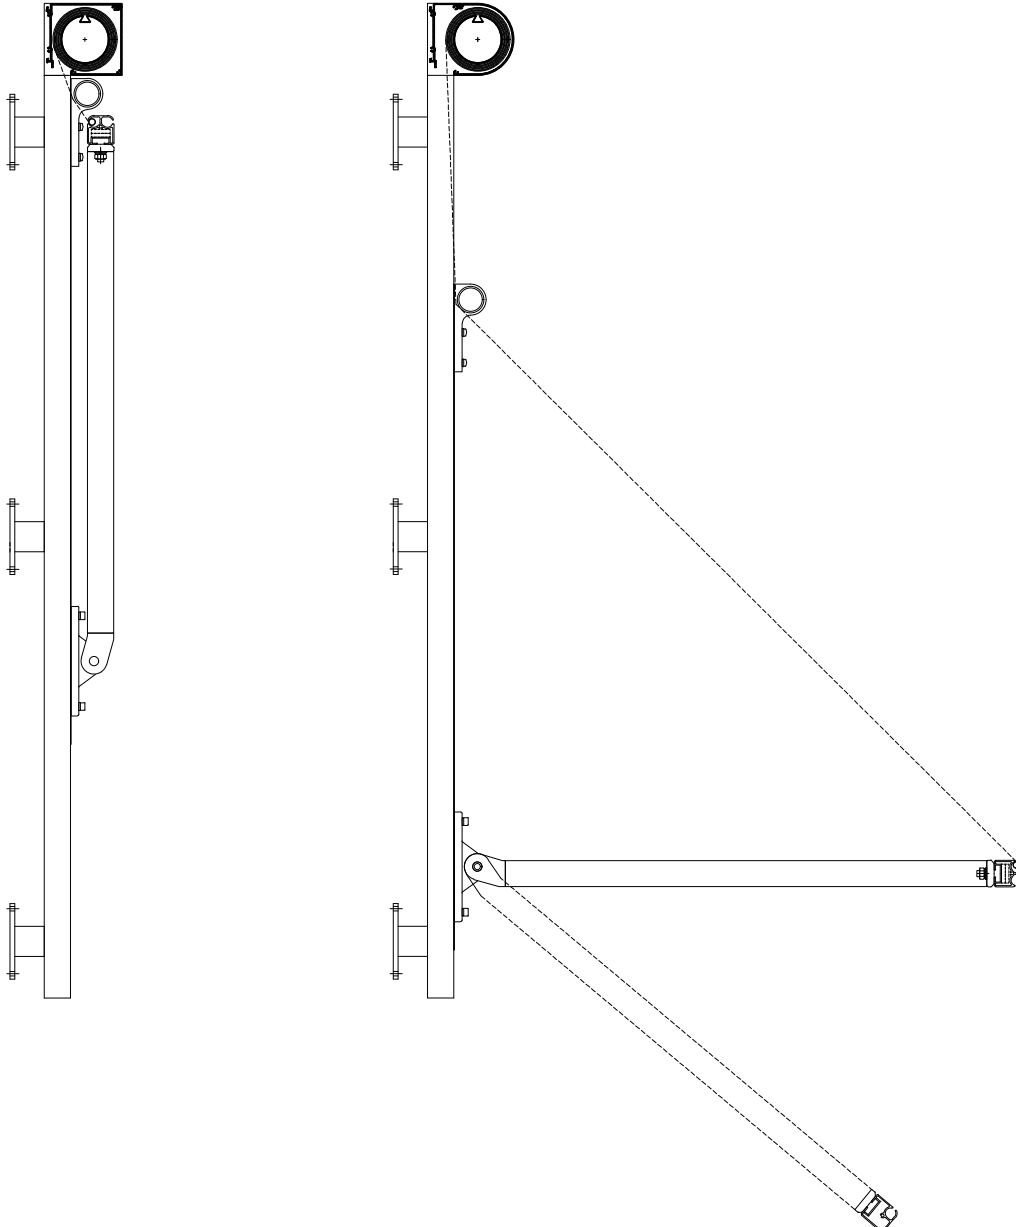

Spesifikasjoner:

Kassett:	Ekstrudert aluminium, firkantet eller D-formet, 95 mm.
Forbom:	Ekstrudert aluminium, 35 x 38 mm.
Sidestyling:	Ekstrudert aluminium, 31 x 35 mm. Fallarm 22 x 33 mm, med innebygd fjær. Armlengde alltid 70cm.
Profilfarge:	Standard RAL 9010 eller eloksert. RAL spesialfarge kan bestilles.
Duk:	100% scotchgardbehandlet akryl. Farge i henhold til kolleksjonen.
Betjening:	230V motor.
Montering:	Vegg eller selvbærende

Veiledende dimensjoner:

Motorisert: max.bredde 200 cm max. høyde 180 cm

Maksimum bredde kan ved motoriserte anlegg økes ved seriekobling av flere markiser.