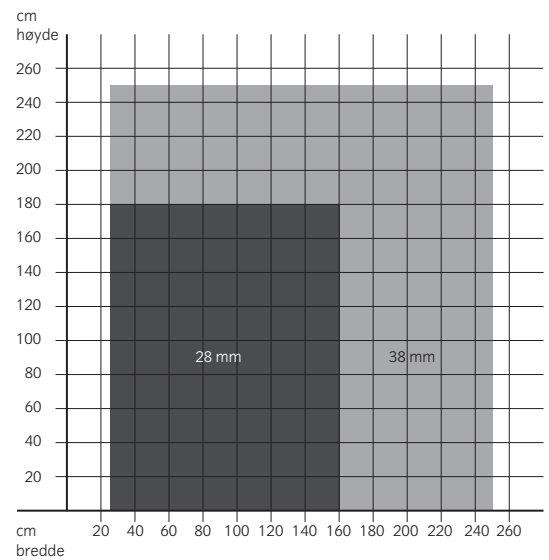

GENERELT

Fischer rullegardiner kan, avhengig av størrelse og materiale, leveres på valser i 28 mm og 38 mm. Valser i 50 mm, 63 mm, og 78/83 mm anvendes til Fischer rullegardiner System Plus (se produktbeskrivelse på Fischer rullegardiner System Plus).

28 mm valse anvendes på bredder inntil 180 cm. 38 mm valse anvendes på rullegardiner med bredde > 180 cm (se produktblad for dimensjoner).

Fischer rullegardiner kan leveres med kjedetrekk, selvruller, snorpumpe eller motor og med forskjellige avslutningsmuligheter i bunnen. Fischer rullegardiner kan leveres med omvendt opprulling og med kassett i noen typer.

Dimensjoner på høyde, bredde og areal er veiledende. Max mål er er definert på skjema "Rullegardin spesifikasjoner".
Ved type 50 reduseres max. mål ved bruk av screenduk.

Selvruller

Rørdimensjon ved stoffvekt ≤ 200 g/kvm

Rørdimensjon ved stoffvekt 200-300 g/kvm

Kjedemekanisme + snorpumpe (kun 38 mm rørdimensjon)

Rørdimensjon ved stoffvekt ≤ 200 g/kvm

Rørdimensjon ved stoffvekt 200-300 g/kvm

Tunge stoffer (over 300 g/kvm): Se Rullegardiner System Plus