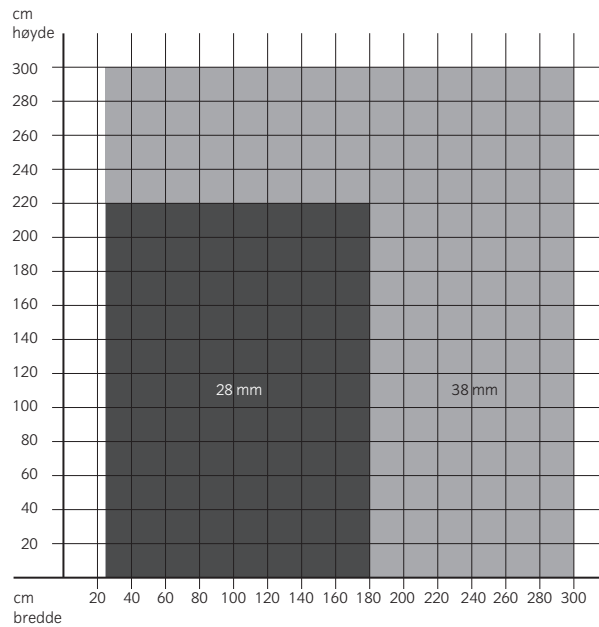

Dimensjoner på høyde, bredde og areal er veiledende. Max mål er er definert på skjema "Rullegardin spesifikasjoner".
Ved type 50 reduseres max. mål ved bruk av screenduk.

Selvruller

Rørdimensjon ved stoffvekt ≤ 200 g/kvm

Rørdimensjon ved stoffvekt 200-300 g/kvm

Kjedemekanisme + snorpumpe (kun 38 mm rørdimensjon)

Rørdimensjon ved stoffvekt ≤ 200 g/kvm

Rørdimensjon ved stoffvekt 200-300 g/kvm

Tunge stoffer (over 300 g/kvm): Se Rullegardiner System Plus