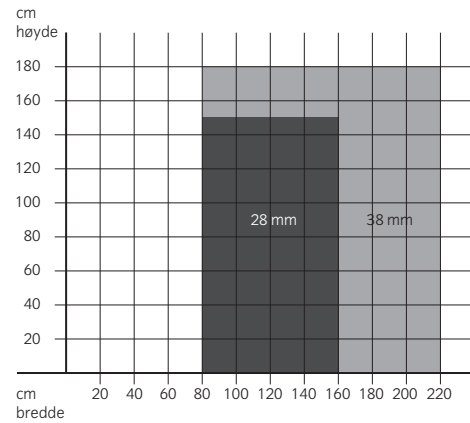

Selvruller

Rørdimensjon ved stoffvekt ≤ 200 g/kvm

Rørdimensjon ved stoffvekt 200-300 g/kvm

Kjedemekanisme + snorpumpe (kun 38 mm rørdimensjon)

Rørdimensjon ved stoffvekt ≤ 200 g/kvm

Rørdimensjon ved stoffvekt 200-300 g/kvm

Tunge stoffer (over 300 g/kvm): Se Rullegardiner System Plus