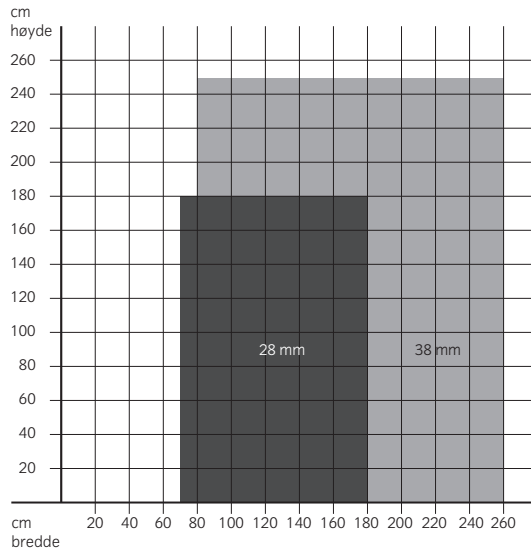

MATERIALER

Valse: Stål eller aluminium.

Vev: Polyester, bomull, glassfiber og PVC. Farge og materiale i henhold til kolleksjonen.

PRODUKTSPEKIFIKASJON

TYPE	BESKRIVELSE	OPPRULLING	VALSE	MINIMUM BREDDE I CM	MAXIMUM BREDDE I CM	MAXIMUM HØJDE I CM	MAXIMUM AREAL I KVM
TYPE 1 	Fritthengende	Selvruller Kjedetrekk 24V motor Batterimotor RTS Snorpumpe Manuel Batterimotor	28 38 28 38 38 28 38	70 80 25 25 35 35 45 45	Se "Rullegardin spesifikasjoner"		
TYPE 2 	Loddrett styrt 25°	Kjedetrekk 24V motor Batterimotor RTS	28 38 38 38	25 25 35 35	160 250 275 275	250 250 250 250	4,00 6,00 5,00 5,00
TYPE 3 	Skråvinduer	Fjær	25	35	150	200	3,00
TYPE 30 	Trekantsrulle- gardin - skrått oppadgående	Med maljeb i topp, fjær uten stopp Fjær uten stopp + 24V motor, max. 4,5 kg	25 36	35 40	180 180	180 180	3,00 3,00
TYPE 50 	Fritthengende i kassett	Fjær m. stopp Kjedetrekk 24V motor Batterimotor	28 28 36 36	35 25 36 36	180 180 180 180	180 300 260 260	3,20 5,00 4,70 4,70
TYPE 51 	Fritthengende i kassett m. mørkleggings- sidelister	Kjedetrekk 24V motor Batterimotor	28 36 36	25 36 36	180 180 180	300 260 260	5,00 4,70 4,70

Dimensjoner på høyde, bredde og areal er veiledende. Max mål er er definert på skjema "Rullegardin spesifikasjoner".
Ved type 50 reduseres max. mål ved bruk av screenduk.

Selvruller

Rørdimensjon ved stoffvekt ≤ 200 g/kvm

Rørdimensjon ved stoffvekt 200-300 g/kvm

Kjedemekanisme + snorpumpe (kun 38 mm rørdimensjon)

Rørdimensjon ved stoffvekt ≤ 200 g/kvm

Rørdimensjon ved stoffvekt 200-300 g/kvm

Tunge stoffer (over 300 g/kvm): Se Rullegardiner System Plus