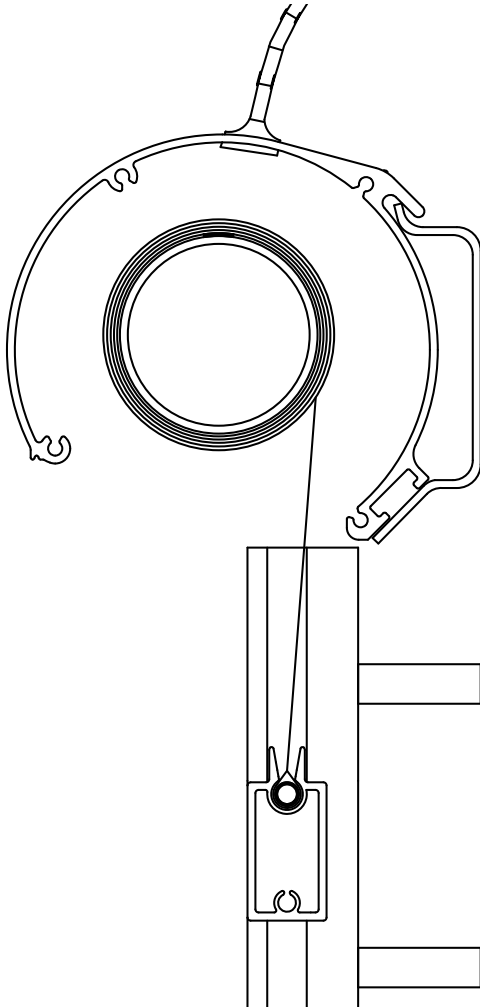

Spesifikasjoner:

Kassett:	Ekstrudert aluminium, sylindereformet $\varnothing 110$ mm.
Bunnlist:	Ekstrudert aluminium, 20 x 41 mm.
Sidelister:	Ekstrudert aluminium, 27 x 30 mm.
Profilfarge:	Standard anodisert, hvit RAL 9010 eller sort RAL 9005. RAL spesialfarge kan bestilles.
Duk:	PVC-belagt glassfiber. Farge i henhold til kolleksjonen.
Betjening:	Bånd, ut- eller innvendig sveiv eller 230V motor.

Veiledende dimensjoner:

Motorisert:	max. bredde 300 cm	max. høyde 340 cm
Sveiv innv:	max. bredde 280 cm	max. høyde 250 cm
Sveiv utv:	max. bredde 280 cm	max. høyde 250 cm
Bånd:	max. bredde 280 cm	max. høyde 240 cm