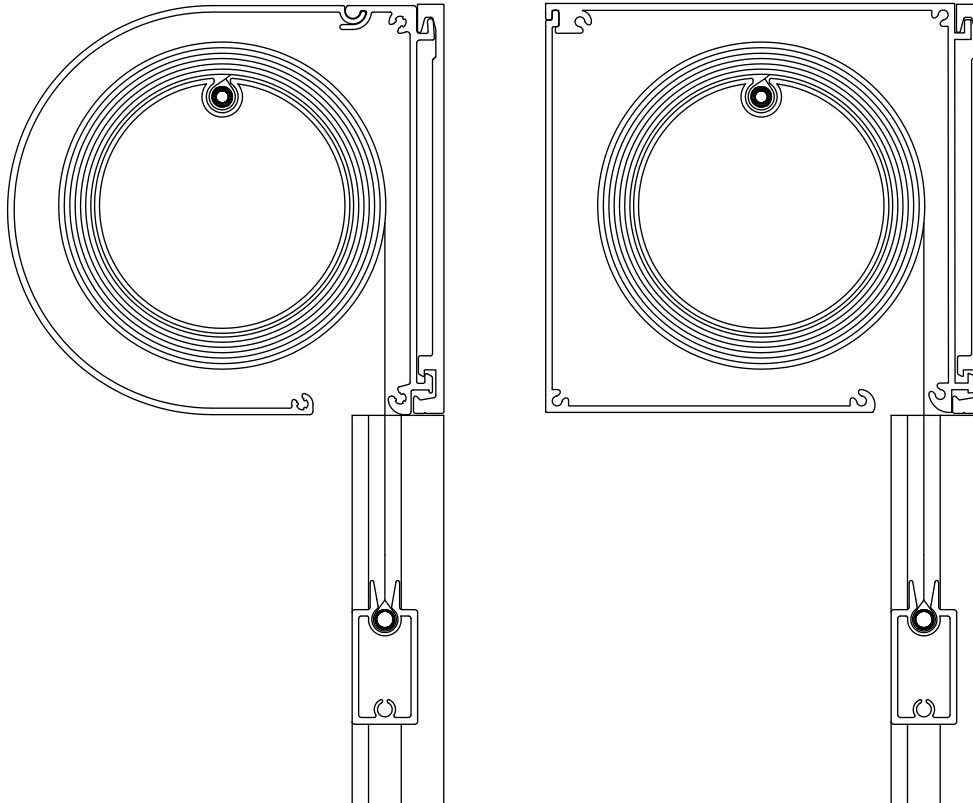

Spesifikasjoner:

Kassett:	Ekstrudert aluminium, D-formet 125 mm og firkantet 125 mm.
Bunnlist:	Ekstrudert aluminium, 20 x 41 mm.
Sidelister:	Ekstrudert aluminium, 27 x 30 mm.
Profilfarge:	Standard anodisert, hvit RAL 9010 eller sort RAL 9005. RAL spesialfarge kan utføres.
Duk:	PVC-belagt glassfiber. Farge i henhold til kolleksjonen.
Betjening:	Ut- eller innvendig sveiv eller 230V motor.

Veiledende dimensjoner:

Motorisert:	max. bredde 370 cm	max. høyde 400 cm
Sveiv innv:	max. bredde 280 cm	max. høyde 250 cm
Sveiv utv:	max. bredde 330 cm	max. høyde 300 cm

Maksimum bredde kan ved motoriserte anlegg økes ved seriekobling av flere anlegg, men max. 2 anlegg.