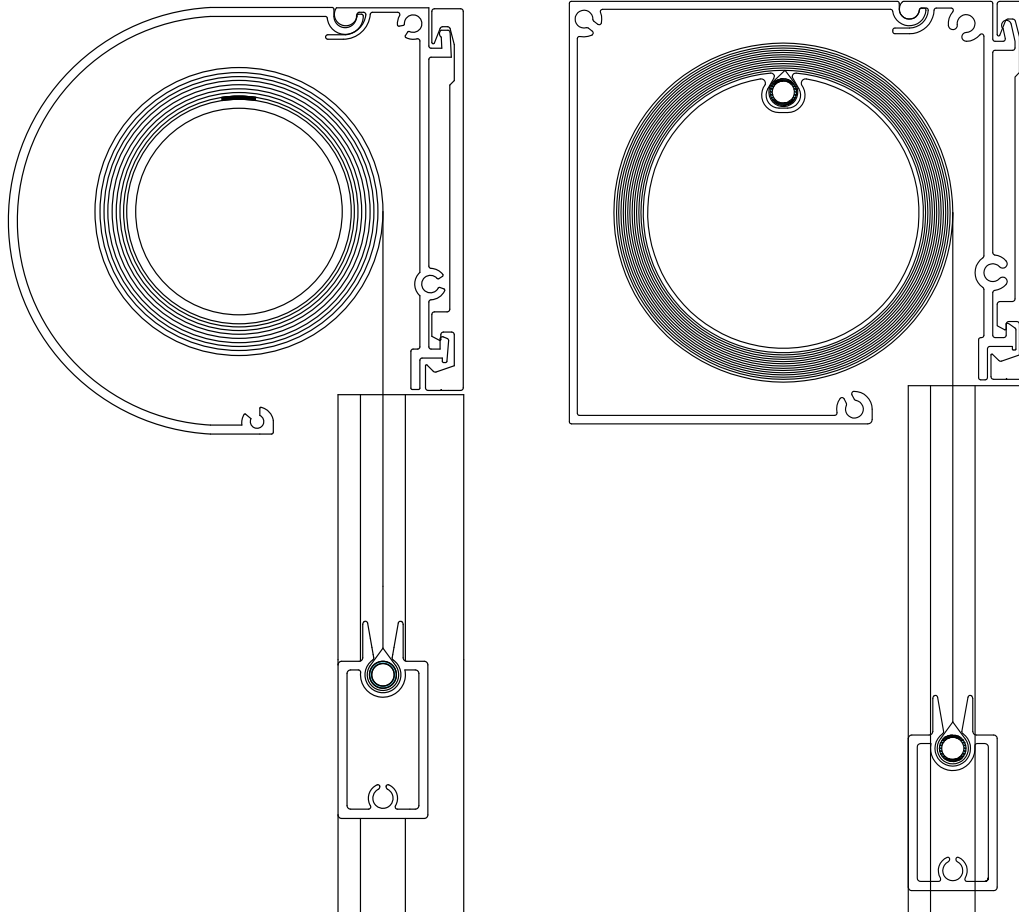

Spesifikasjoner:

Kassett:	Ekstrudert aluminium, D-format 95 mm og firkantet 95 mm.
Bunnlist:	Ekstrudert aluminium, 20 x 41 mm.
Sidelister:	Ekstrudert aluminium, 27 x 30 mm.
Profilfarge:	Standard anodisert, hvit RAL 9010 eller sort RAL 9005. RAL spesialfarge kan bestilles.
Duk:	PVC-belagt glassfiber. Farge i henhold til kolleksjonen.
Betjening:	Bånd, ut- eller innvendig sveiv eller 230V motor.

Veiledende dimensjoner:

Motorisert:	max. bredde 300 cm	max. høyde 310 cm
Sveiv innv:	max. bredde 280 cm	max. høyde 250 cm
Sveiv utv:	max. bredde 280 cm	max. høyde 250 cm
Bånd:	max. bredde 280 cm	max. høyde 240 cm