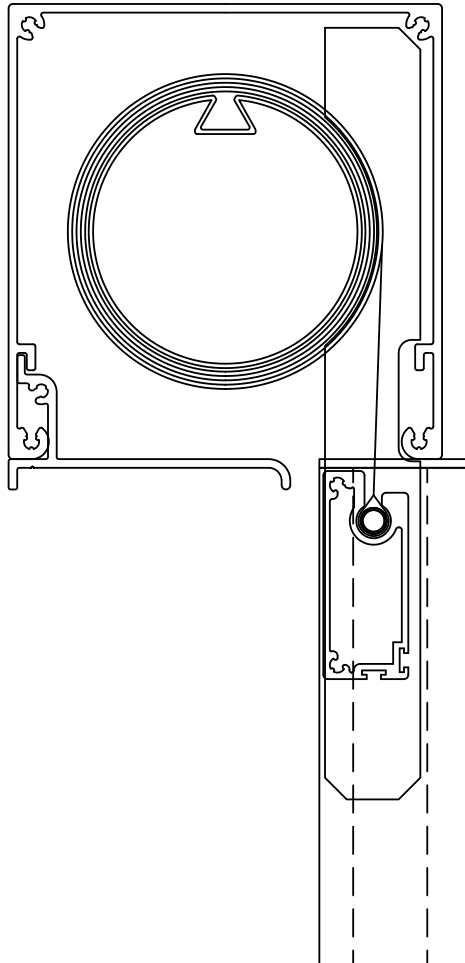

Spesifikasjoner:

Kassett:	Ekstrudert aluminium, firkantet 100 mm.
Bunnlist:	Ekstrudert aluminium, 20 x 48 mm.
Sidelister:	Ekstrudert aluminium, 35 x 34 mm.
Profilfarge:	Standard anodisert, hvit RAL 9010 sort RAL 9005 eller antrasitt. RAL spesialfarge kan bestilles.
Duk:	PVC-belagt glassfiber. Farge i henhold til kolleksjonen.
Betjening:	230V motor.
Montering:	Kun selvbærende i sidelister.

Veiledende dimensjoner:

Motorisert: max. bredde 300 cm max. høyde 330 cm