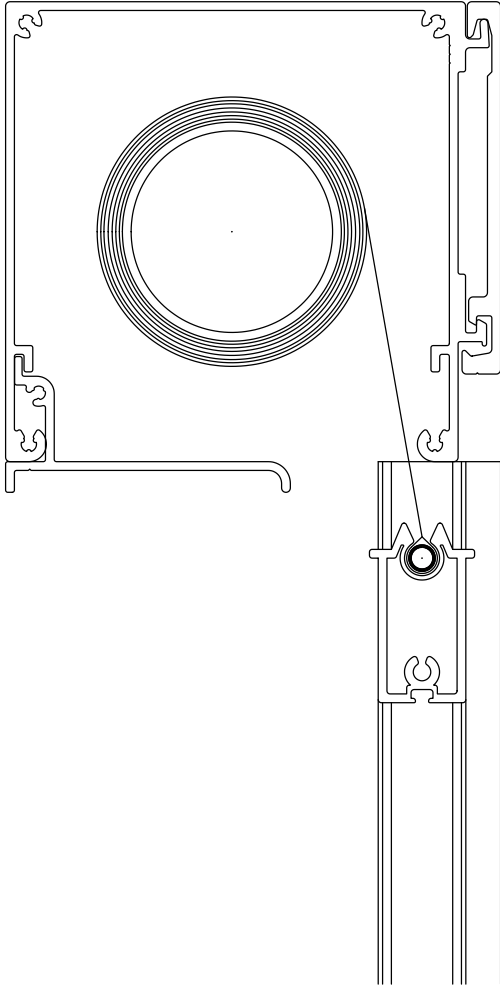

Spesifikasjoner:

Kassett:	Ekstrudert aluminium, firkantet 105 mm.
Bunnlist:	Ekstrudert aluminium, 20 x 48 mm.
Sidelister:	Ekstrudert aluminium, 35 x 34 mm.
Profilfarge:	Standard anodisert, hvit RAL 9010 sort RAL 9005 eller antrasitt. RAL spesialfarge kan bestilles.
Duk:	PVC-belagt glassfiber. Farge i henhold til kolleksjonen.
Betjening:	230V motor.
Montering:	Beslag.

Veiledende dimensjoner:

Motorisert: max. bredde 300 cm max. høyde 330 cm