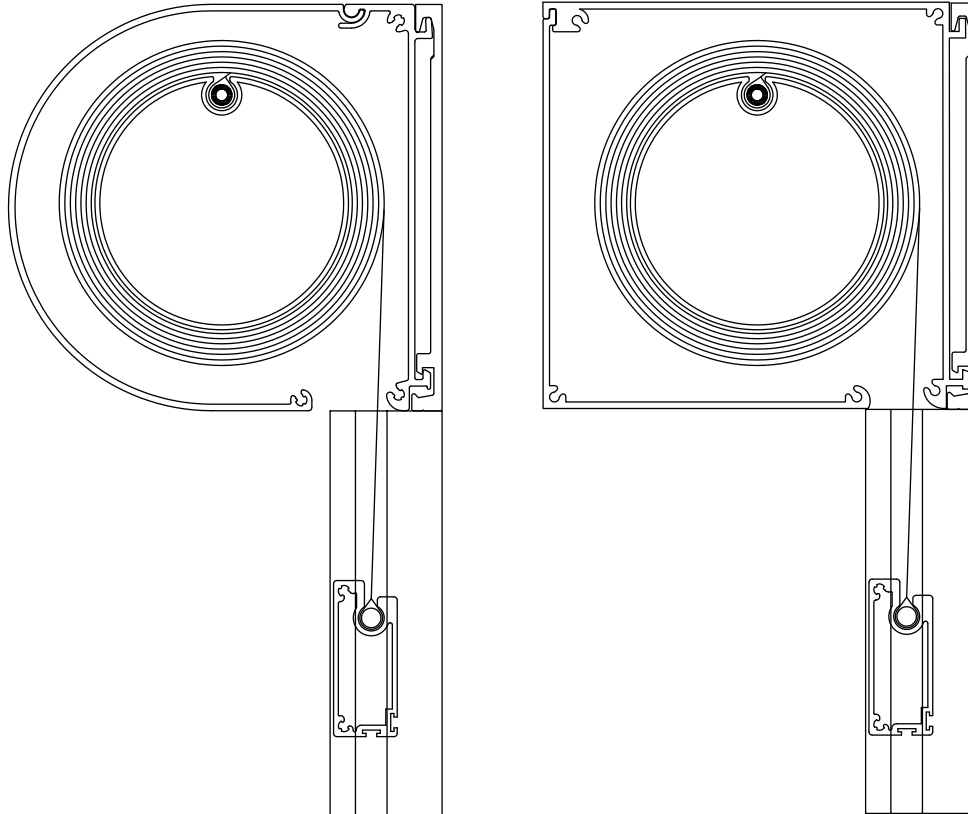

Spesifikasjoner:

Kassett:	Ekstrudert aluminium, D-format 125 mm og firkantet 125 mm.
Bunnlist:	Ekstrudert aluminium, 20 x 48 mm.
Sidelister:	Ekstrudert aluminium, 35 x 34 mm.
Profilfarge:	Standard anodisert, hvit RAL 9010, sort RAL 9005, antrasitt struktur, hvit struktur eller sort struktur. RAL spesialfarge kan bestilles.
Duk:	PVC-belagt glassfiber. Farge i henhold til kolleksjonen.
Betjening:	230V motor.

Veiledende dimensjoner:

Motorisert: max. bredde 450 cm max. høyde 450 cm max. areal: 16 kvm

Maksimum bredde kan økes ved seriekobling dog max. 2 anlegg og med størrelsesbegrensning.