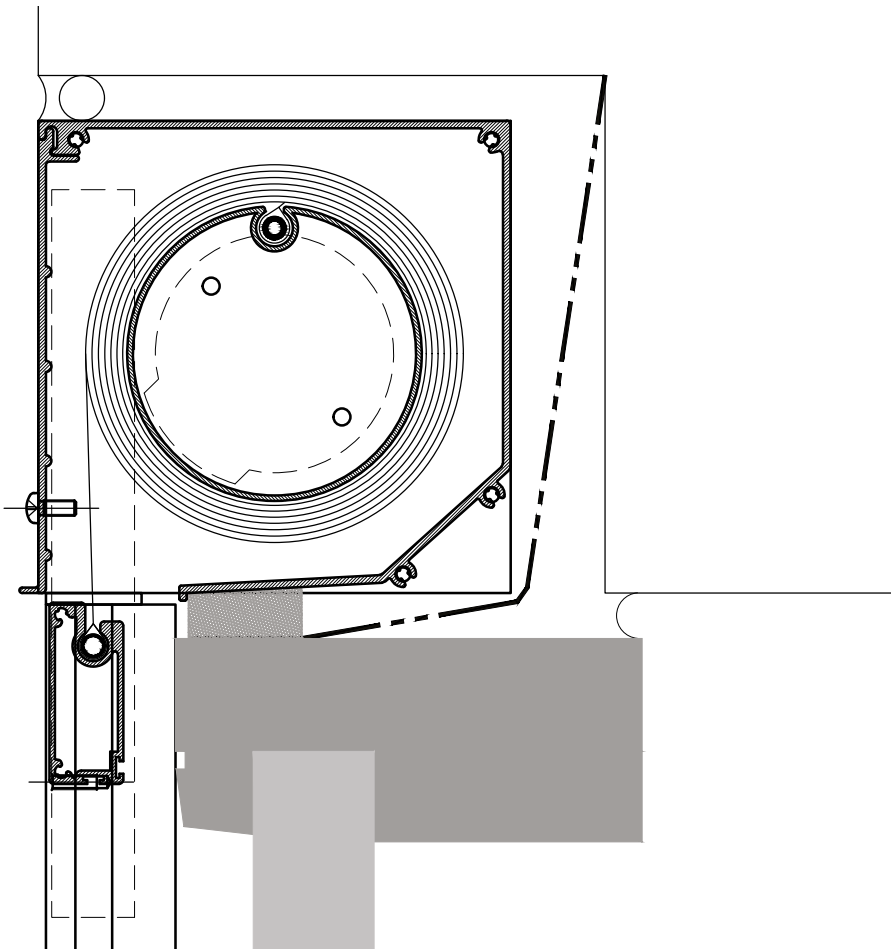

Spesifikasjoner:

Kassett:	Ekstrudert aluminium, Firkantet 125 mm. Åpnes for service på fronten. Kassetten monteres over vinduet.
Bunnlist:	Ekstrudert aluminium, 20 x 48 mm.
Sidelister:	Ekstrudert aluminium, 35 x 34 mm.
Profilfarge:	Standard anodisert, hvit RAL 9010 sort RAL 9005 eller antrasitt. RAL spesialfarge kan utføres.
Duk:	PVC-belagt glassfiber. Farge i henhold til kolleksjonen.
Betjening:	230V motor.
Montering:	Selvbærende.

Veiledende dimensjoner:

Motorisert: max. bredde 450 cm max. høyde 450 cm max. areal: 16 kvm