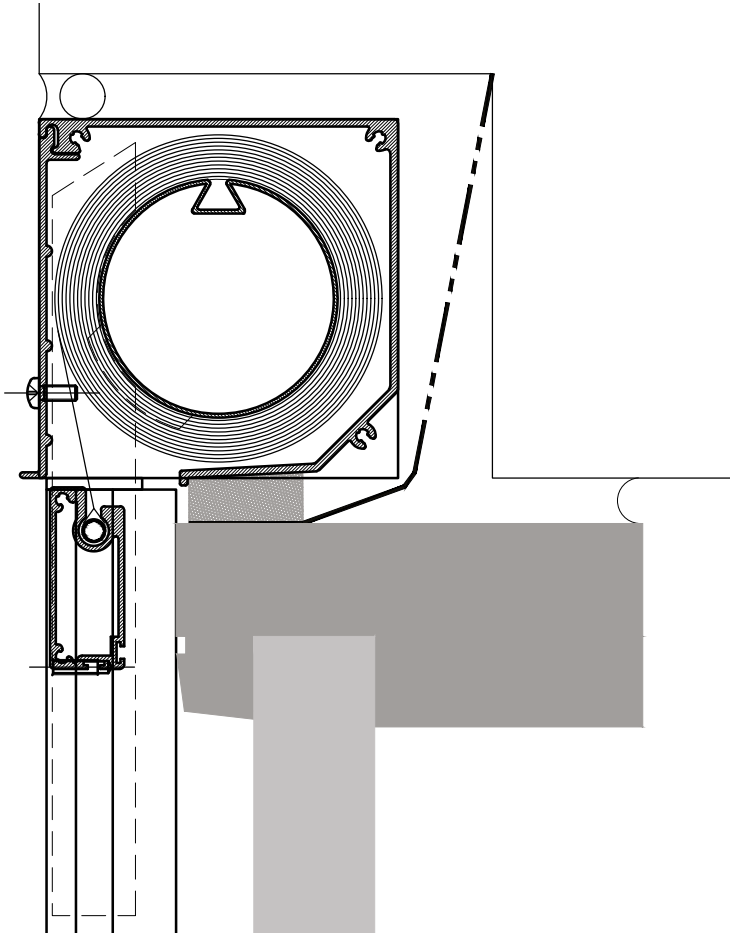

Spesifikasjoner:

Kassett:	Ekstrudert aluminium, Firkantet 95 mm. Åpnes for service på fronten. Kassetten monteres over vinduet.
Bunnlist:	Ekstrudert aluminium, 20 x 48 mm.
Sidelister:	Ekstrudert aluminium, 35 x 34 mm.
Profilfarge:	Standard anodisert, hvit RAL 9010 sort RAL 9005 eller antrasitt. RAL spesialfarge kan bestilles.
Duk:	PVC-belagt glassfiber. Farge i henhold til kolleksjonen.
Betjening:	230V motor.
Montering:	Selvbærende

Veiledende dimensjoner:

Motorisert:	max. bredde 300 cm	max. høyde 260 cm
-------------	--------------------	-------------------