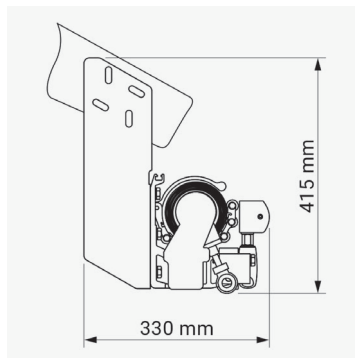

Dimensjoner:

Bredde:	Opp til 530 cm med 2 armer. Opp til 650 cm med 3 armer.
Utfall:	160/210/260/310/360 cm.

Veggmontering

Takmontering

Veggmontering med tak

Sperremontering loddrett