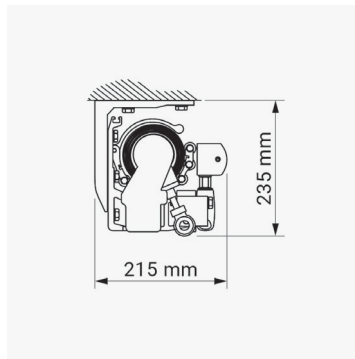

TERRASSEMARKISE MODELL J

Tradisjonell åpen markise med leppe. Dekkplate kan tilvelges hvis markisen er eksponert for vær og vind. Monteringspunkter er fleksible.

Spesifikasjoner:

Kassett:	Leveres uten kassett - dog kan dekkplate/tak velges i tillegg.
Forbom:	Ekstrudert aluminium med isatt leppe.
Arme:	Ekstrudert aluminium, armledd med coatede wirer.
Profilfarge:	Standard 9010 hvit, 9006 sølvgrå, 1015 beige, 8014 brun og 71319 grafitt struktur.
Duk:	100% akryl. Farge i henhold til kolleksjon.
Betjening:	Kontakt, fjernbetjening eller sveiv.

Dimensjoner:

Bredde:	Opp til 530 cm med 2 armer. Opp til 650 cm med 3 armer.
Utfall:	160/210/260/310/360 cm.

Veggmontering

Takmontering

Veggmontering med tak

Sperremontering loddrett