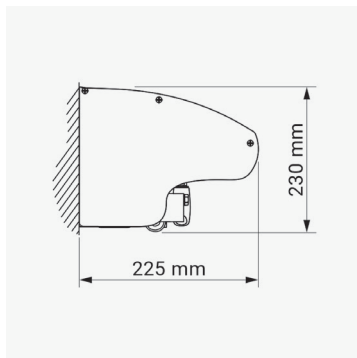

TERRASSEMARKISE MODELL J

Tradisjonell åpen markise med leppe. Dekkplate kan tilvelges hvis markisen er eksponert for vær og vind. Monteringspunkter er fleksible.

Spesifikasjoner:

Kassett:	Leveres uten kassett - dog kan dekkplate/tak velges i tillegg.
Forbom:	Ekstrudert aluminium med isatt leppe.
Arme:	Ekstrudert aluminium, armledd med coatede wirer.
Profilfarge:	Standard 9010 hvit, 9006 sølvgrå, 1015 beige, 8014 brun og 71319 grafitt struktur.
Duk:	100% akryl. Farge i henhold til kolleksjon.
Betjening:	Kontakt, fjernbetjening eller sveiv.

Dimensjoner:

Bredde:	Opp til 530 cm med 2 armer. Opp til 650 cm med 3 armer.
Utfall:	160/210/260/310/360 cm.

Veggmontering

Takmontering

Veggmontering med tak

Sperremontering loddrett