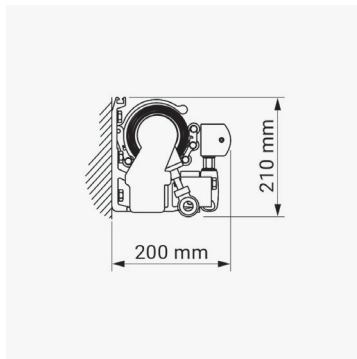

TERRASSEMARKISE MODELL J

Tradisjonell åpen markise med leppe. Dekkplate kan tilvelges hvis markisen er eksponert for vær og vind. Monteringspunkter er fleksible.

Spesifikasjoner:

Kassett:	Leveres uten kassett - dog kan dekkplate/tak velges i tillegg.
Forbom:	Ekstrudert aluminium med isatt leppe.
Arme:	Ekstrudert aluminium, armledd med coatede wirer.
Profilfarge:	Standard 9010 hvit, 9006 sølvgrå, 1015 beige, 8014 brun og 71319 grafitt struktur.
Duk:	100% akryl. Farge i henhold til kolleksjon.
Betjening:	Kontakt, fjernbetjening eller sveiv.

Dimensjoner:

Bredde:	Opp til 530 cm med 2 armer. Opp til 650 cm med 3 armer.
Utfall:	160/210/260/310/360 cm.

Veggmontering

Takmontering

Veggmontering med tak

Sperremontering loddrett