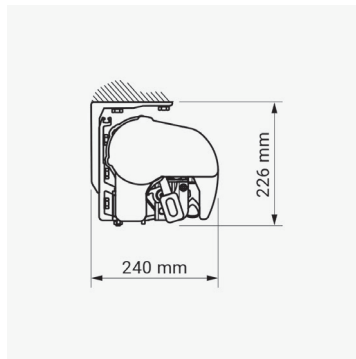

Robust semi kassettmarkise med alufrofrontpanel, til mellomstore og store markiser. Kan lages med stort utfall. Monteringspunkter er fleksible.

Spesifikasjoner:

Kassett:	Ekstrudert aluminium, 205 x 225 mm (H x B).
Forbom:	Ekstrudert aluminium.
Arme:	Ekstrudert aluminium, armløst med coatede wirer.
Profilfarge:	Standard 9010 hvit, 9006 sølvgrå, 1015 beige, 8014 brun og 71319 grafitt struktur.
Duk:	100% akryl. Farge i henhold til kolleksjon.
Betjening:	Kontakt, fjernbetjening eller sveiv.

Dimensjoner:

Bredde:	Op til 530 cm med 2 armer. Op til 650 cm med 3 armer.
Utfall:	160/210/260/310/360 cm.

Veggmontering

Takmontering

Sperremontering loddrett