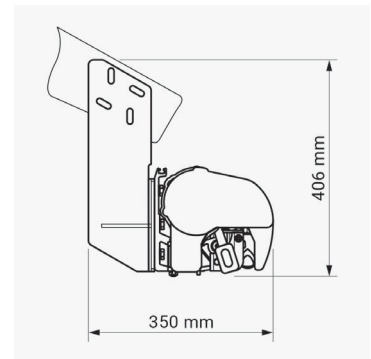

Robust semi kassettmarkise med alufrofrontpanel, til mellomstore og store markiser. Kan lages med stort utfall. Monteringspunkter er fleksible.

Spesifikasjoner:

Kassett:	Ekstrudert aluminium, 205 x 225 mm (H x B).
Forbom:	Ekstrudert aluminium.
Arme:	Ekstrudert aluminium, armløst med coatede wirer.
Profilfarge:	Standard 9010 hvit, 9006 sølvgrå, 1015 beige, 8014 brun og 71319 grafitt struktur.
Duk:	100% akryl. Farge i henhold til kolleksjon.
Betjening:	Kontakt, fjernbetjening eller sveiv.

Dimensjoner:

Bredde:	Op til 530 cm med 2 armer. Op til 650 cm med 3 armer.
Utfall:	160/210/260/310/360 cm.

Veggmontering

Takmontering

Sperremontering loddrett