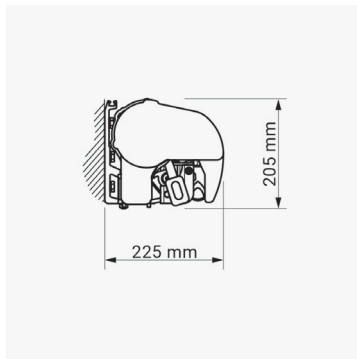

Robust semi kassettmarkise med alufrofrontpanel, til mellomstore og store markiser. Kan lages med stort utfall. Monteringspunkter er fleksible.

Spesifikasjoner:

Kassett:	Ekstrudert aluminium, 205 x 225 mm (H x B).
Forbom:	Ekstrudert aluminium.
Arme:	Ekstrudert aluminium, armløst med coatede wirer.
Profilfarge:	Standard 9010 hvit, 9006 sølvgrå, 1015 beige, 8014 brun og 71319 grafitt struktur.
Duk:	100% akryl. Farge i henhold til kolleksjon.
Betjening:	Kontakt, fjernbetjening eller sveiv.

Dimensjoner:

Bredde:	Op til 530 cm med 2 armer. Op til 650 cm med 3 armer.
Utfall:	160/210/260/310/360 cm.

Veggmontering

Takmontering

Sperremontering loddrett