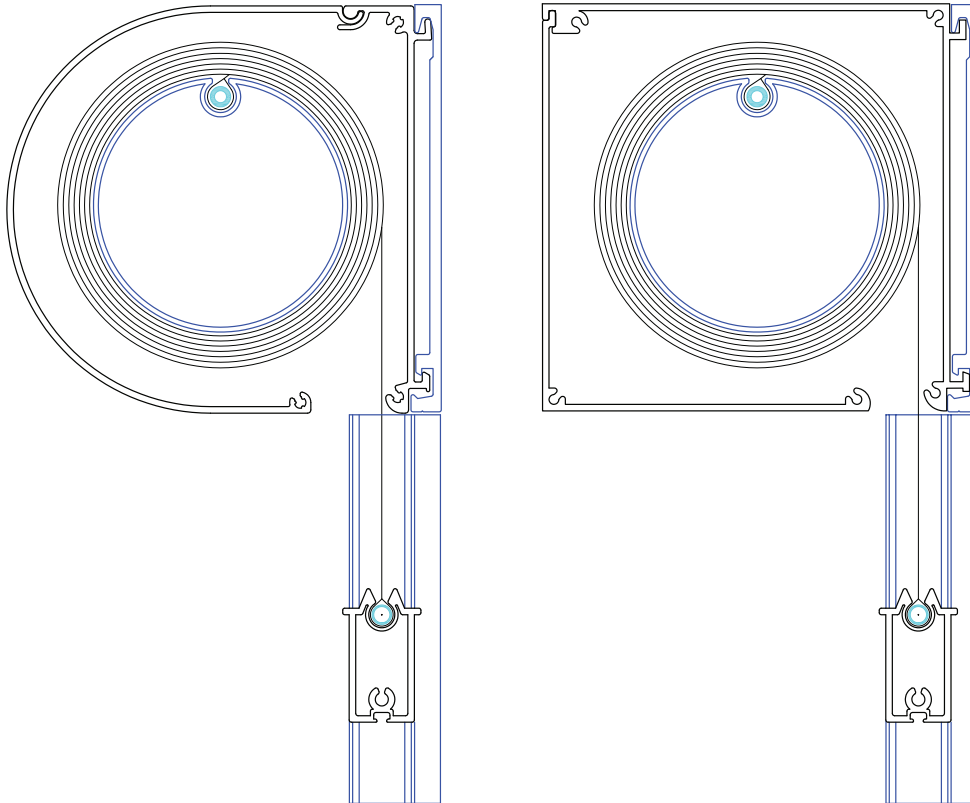

Spesifikasjoner:

Kassett:	Ekstrudert aluminium, D-format 125 mm og firkantet 125 mm.
Bunnlist:	Ekstrudert aluminium, 20 x 41 mm.
Sidelister:	Ekstrudert aluminium, 62 x 27 mm.
Profilfarge:	Standard RAL 9010 eller eloksert. RAL spesialfarge kan bestilles.
Duk:	PVC-belagt glassfiber. Farge og kvalitet i henhold til kolleksjonen.
Betjening:	Sveiv eller 230V motor.

Veiledende dimensjoner:

Motorisert:	max. bredde 425 cm	max. høyde 500 cm
Sveiv:	max. bredde 400 cm	max. høyde 300 cm

Maksimum bredde kan ved motoriserte anlegg økes ved seriekobling av flere anlegg.