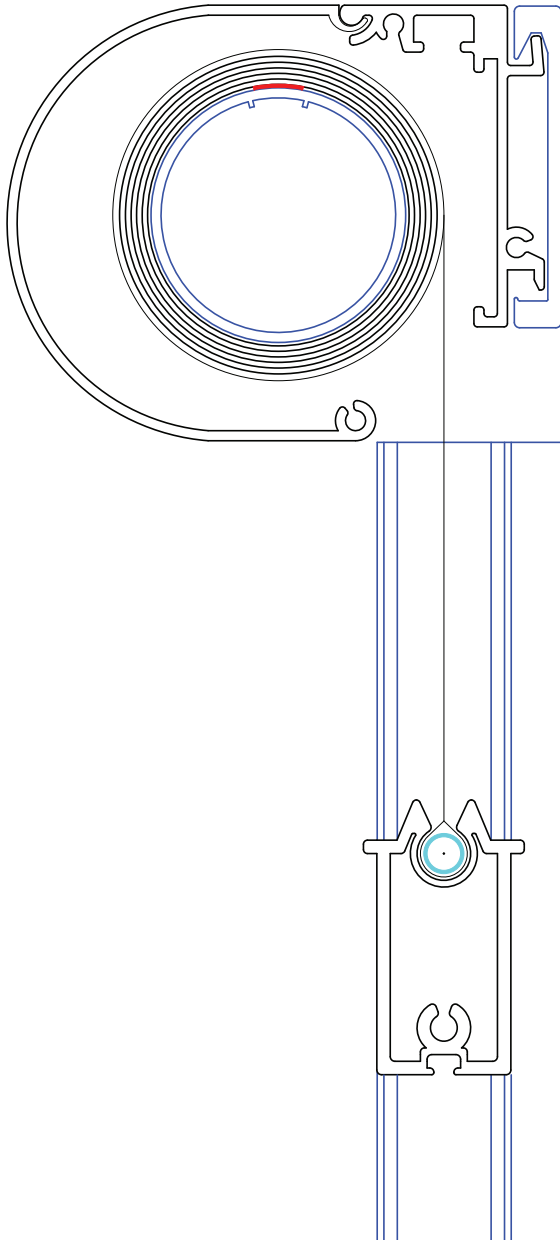

Spesifikasjoner:

Kassett:	Ekstrudert aluminium, D-formet 65 mm.
Bunnlist:	Ekstrudert aluminium, 20 x 41 mm.
Sidelister:	Ekstrudert aluminium, 62 x 27 mm.
Profilfarge:	Standard RAL 9010 eller eloksert. RAL spesialfarge kan bestilles.
Duk:	PVC-belagt glassfiber. Farge og kvalitet i henhold til kolleksjonen.
Betjening:	Bånd eller 230V motor.

Veiledende dimensjoner:

Motorisert:	max. bredde 200 cm	max. høyde 180 cm
Bånd:	max. bredde 200 cm	max. høyde 180 cm

Maksimum bredde kan ved motoriserte anlegg økes ved seriekobling av flere anlegg.