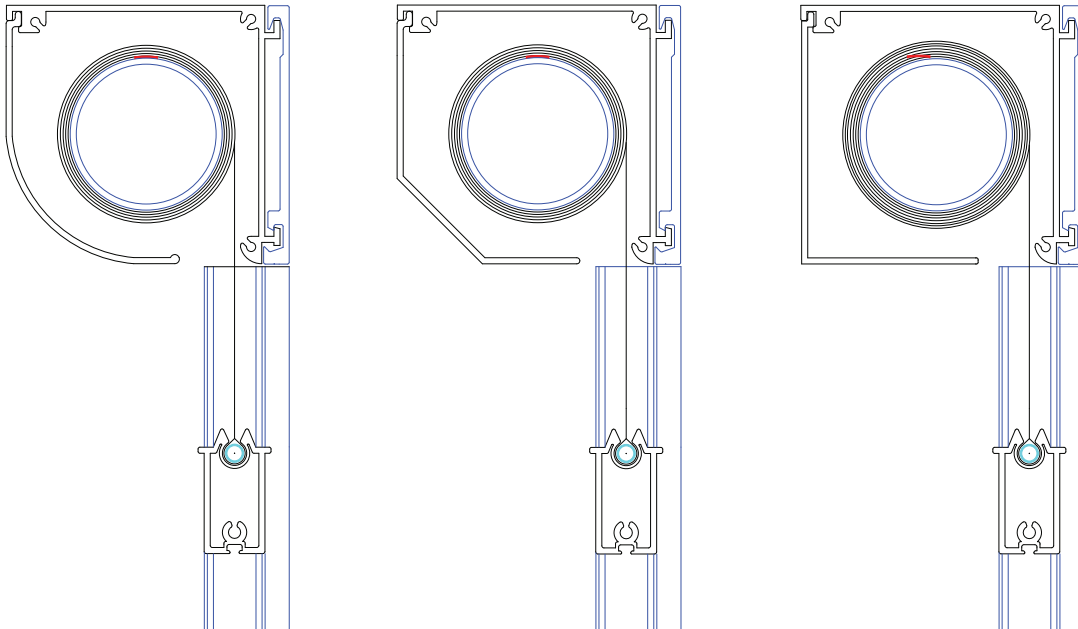

Spesifikasjoner:

Kassett:	Ekstrudert aluminium, kantet 85 mm, halvrund 85 mm eller firkantet 85 mm.
Bunnlist:	Ekstrudert aluminium, 20 x 41 mm.
Sidelister:	Ekstrudert aluminium, 62 x 27 mm.
Profilfarge:	Standard RAL 9010 eller eloksert. RAL spesialfarge kan bestilles.
Duk:	PVC-belagt glassfiber. Farge og kvalitet i henhold til kolleksjonen.
Betjening:	Bånd, sveiv eller 230V motor.

Veiledende dimensjoner:

Motorisert:	max. bredde 320 cm	max. høyde 325 cm
Sveiv:	max. bredde 280 cm	max. høyde 250 cm
Bånd:	max. bredde 300 cm	max. høyde 250 cm

Maksimum bredde kan ved motoriserte anlegg økes ved seriekobling av flere anlegg.