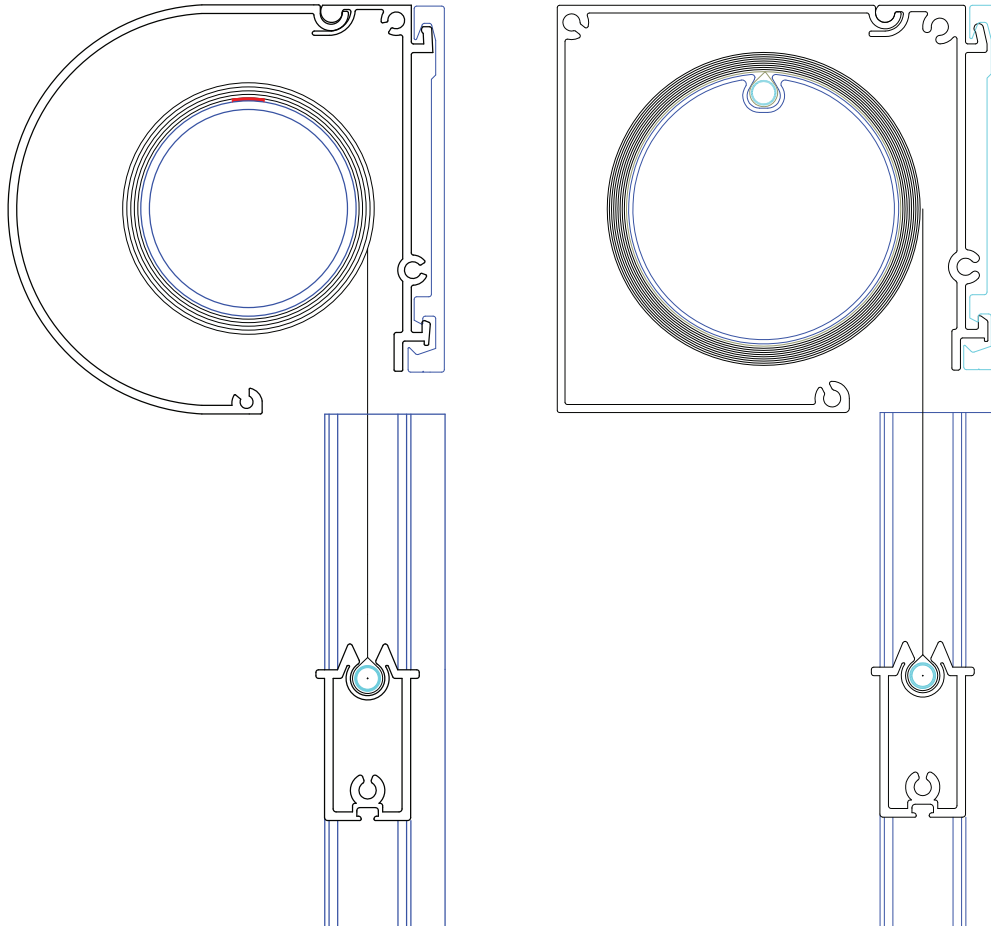

Spesifikasjoner:

Kassett:	Ekstrudert aluminium, D-formet 95 mm og firkantet 95 mm.
Bunnlist:	Ekstrudert aluminium, 20 x 41 mm.
Sidelister:	Ekstrudert aluminium, 62 x 27 mm.
Profilfarge:	Standard RAL 9010 eller eloksert. RAL spesialfarge kan bestilles.
Duk:	PVC-belagt glassfiber. Farge og kvalitet i henhold til kolleksjonen.
Betjening:	Bånd, sveiv eller 230V motor.

Veiledende dimensjoner:

Motorisert:	max. bredde 330 cm	max. høyde 325 cm
Sveiv:	max. bredde 280 cm	max. høyde 250 cm
Bånd:	max. bredde 300 cm	max. høyde 250 cm

Maksimum bredde kan ved motoriserte anlegg økes ved seriekobling av flere anlegg.