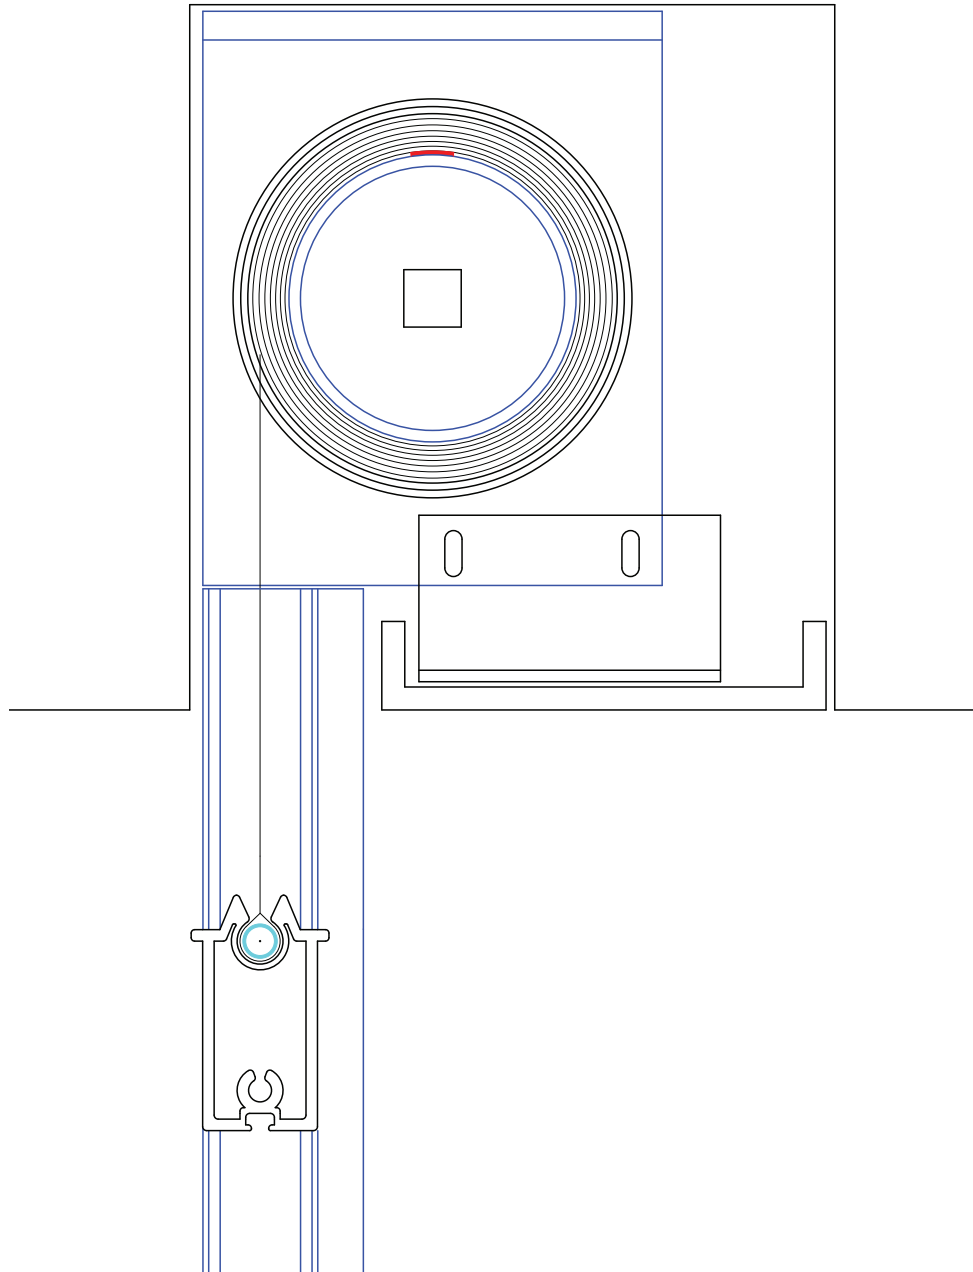

Spesifikasjoner:

Kassett:	Lukket aluminiumsplate i henhold til forespørsel.
Bunnlist:	Ekstrudert aluminium, 20 x 41 mm.
Sidelister:	Ekstrudert aluminium, 62 x 27 mm.
Profilfarge:	Standard RAL 9010 eller eloksert. RAL spesialfarge kan bestilles.
Duk:	PVC-belagt glassfiber. Farge og kvalitet i henhold til kolleksjonen.
Betjening:	Sveiv eller 230V motor.

Veiledende dimensjoner:

Motorisert:	max. bredde 340 cm	max. høyde 325 cm
Sveiv innv:	max. bredde 280 cm	max. høyde 250 cm

Maksimum bredde kan ved motoriserte anlegg økes ved seriekobling av flere anlegg.